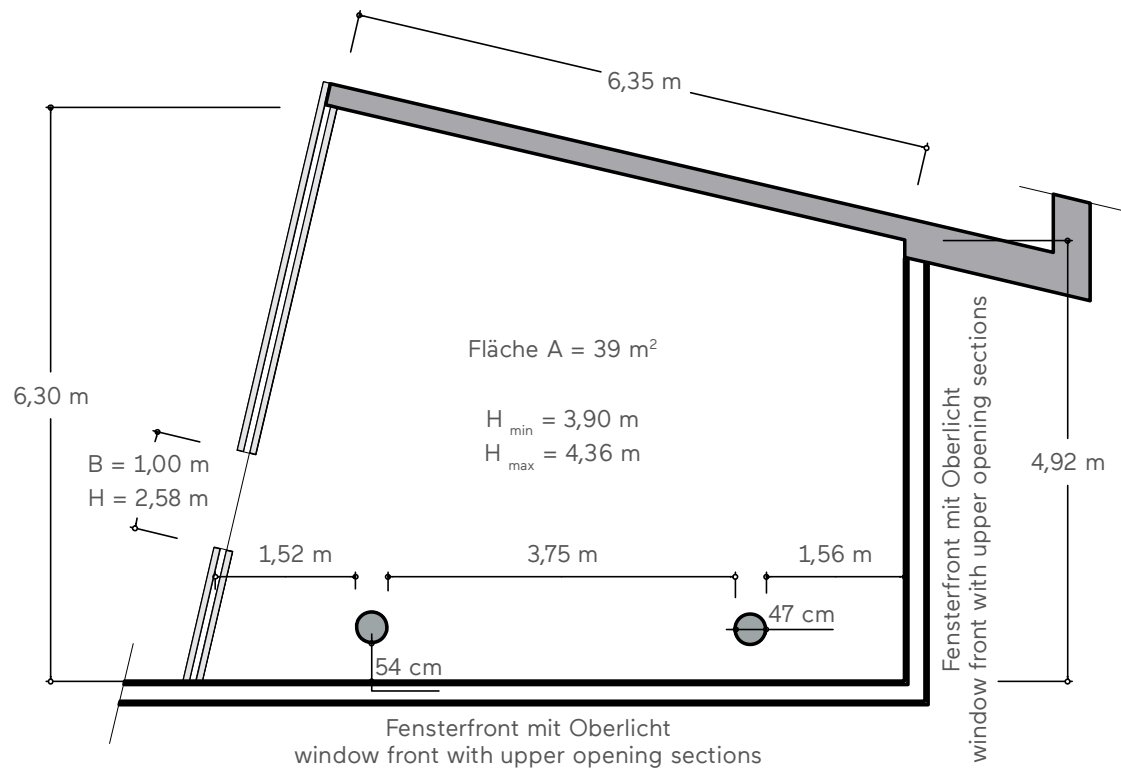

Gesamtfläche Raum L = 93,74 m²

Grundriss & Fotos floorplan & pictures

2. UG / BASEMENT
RAUM XL / ROOM XL

Bemaßung room dimensions

2. UG / BASEMENT
RAUM XL / ROOM XL

Gesamtfläche Raum XL = 234,25 m²

Elektro electricity

XL2

- | | |
|---|--|
| <ul style="list-style-type: none"> ●1 3x220 V 1x TV in/out 1x Disco 1x Speaker | <ul style="list-style-type: none"> ●4 3x220 V 1x TP preview 1x Mikro 1x Touchpanel |
| <ul style="list-style-type: none"> ●2 3x220 V 1x Disco 1x Touchpanel | <ul style="list-style-type: none"> ●5 3x220 V 1x Speaker 1x TV in/out 1x CAT |
| <ul style="list-style-type: none"> ●3 3x220 V 1x TV in/out 1x TP preview 1xDisk 2x CAT | |

Grundriss & Fotos floorplan & pictures

8. OG / 8TH FLOOR EXECUTIVE LOUNGE

Bemaßung room dimensions

8. OG / 8TH FLOOR
EXECUTIVE LOUNGE

Grundriss & Fotos floorplan & pictures

8. OG / 8TH FLOOR
SKY LOUNGE
TERRASSE / TERRACE