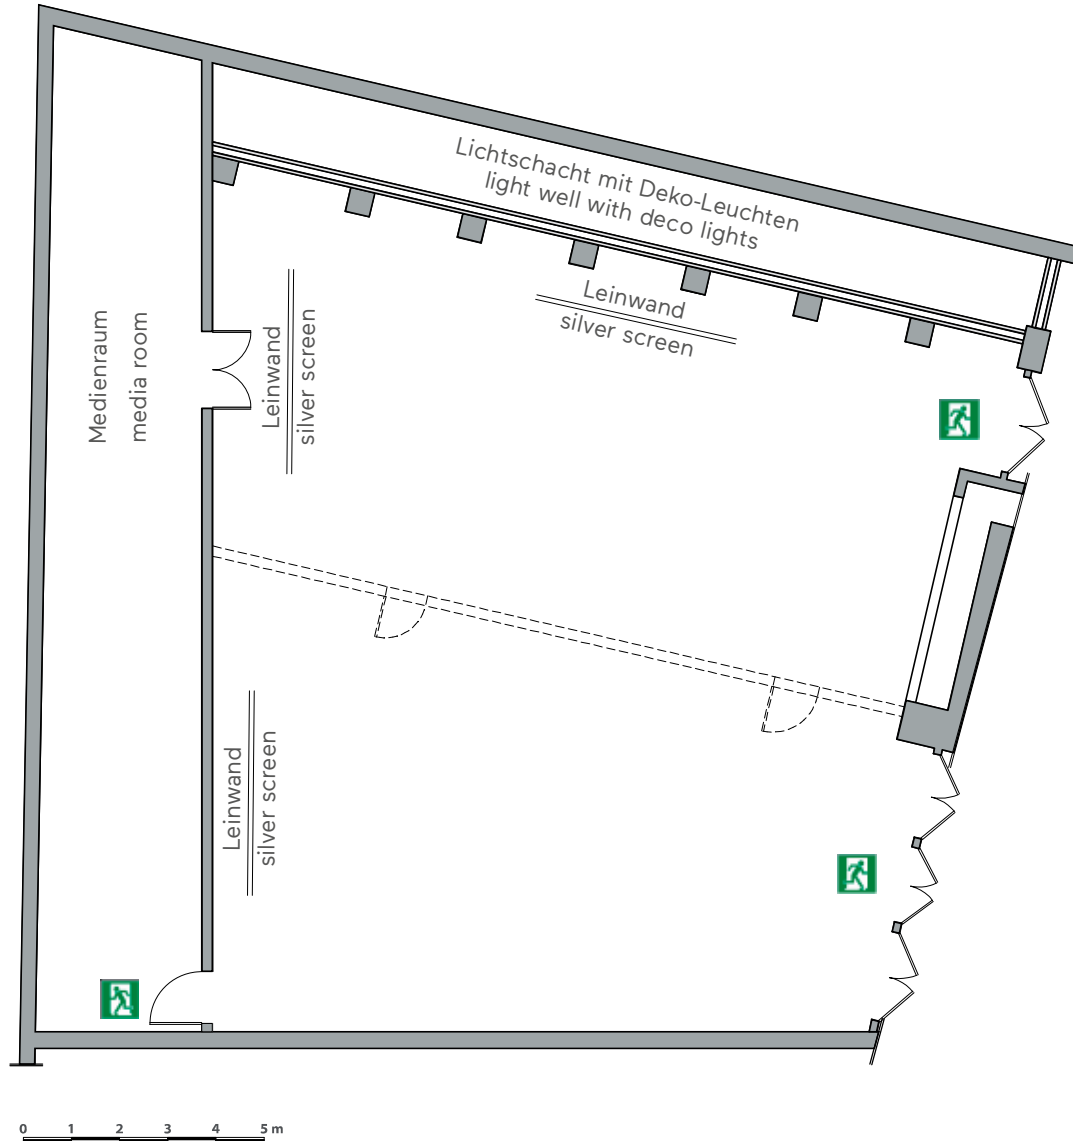

Gesamtfläche Raum L = 93,74 m²

Grundriss & Fotos floorplan & pictures

2. UG / BASEMENT
RAUM XL / ROOM XL

Bemaßung room dimensions

2. UG / BASEMENT
RAUM XL / ROOM XL

Gesamtfläche Raum XL = 234,25 m²

Elektro electricity