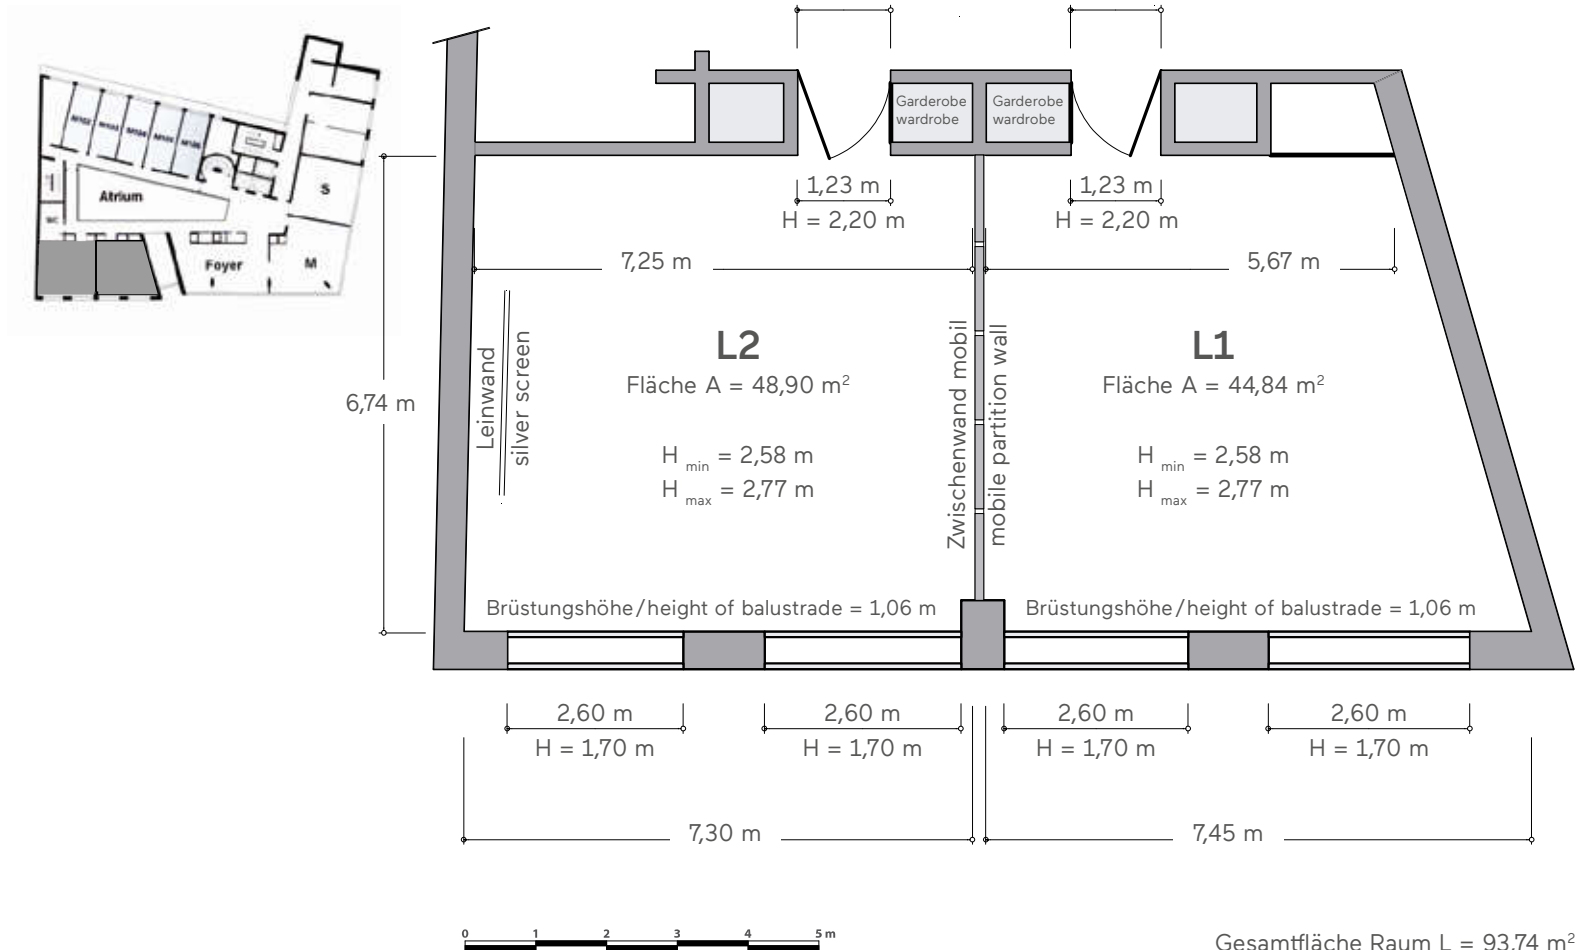

- 1 2x220V
1xCAT
1xISDN
TV in/out
- 2 2x220V
2xCAT
- 3 leer/empty
- 4 2x220V
4xCAT
TV in/out
- Lüftungs- und
Lichtsteuerung/
ventilation and
light control
- Musikkanalwahl/
music channel
switch
+ Lautstärke/
volume
+ Mikro / Audio
+ Verdunklung/
fade out

Grundriss & Fotos floorplan & pictures

1. OG / 1ST FLOOR
RAUM L / ROOM L

Bemaßung room dimensions

1. OG / 1ST FLOOR
RAUM L / ROOM L

Bemaßung room dimensions

1. OG / 1ST FLOOR RAUM L / ROOM L

LEGENDE / EXPLANATION

Gesamtfläche Raum L = 93,74 m²

Grundriss & Fotos floorplan & pictures

2. UG / BASEMENT
RAUM XL / ROOM XL

Bemaßung room dimensions

2. UG / BASEMENT
RAUM XL / ROOM XL

Gesamtfläche Raum XL = 234,25 m²

Elektro electricity