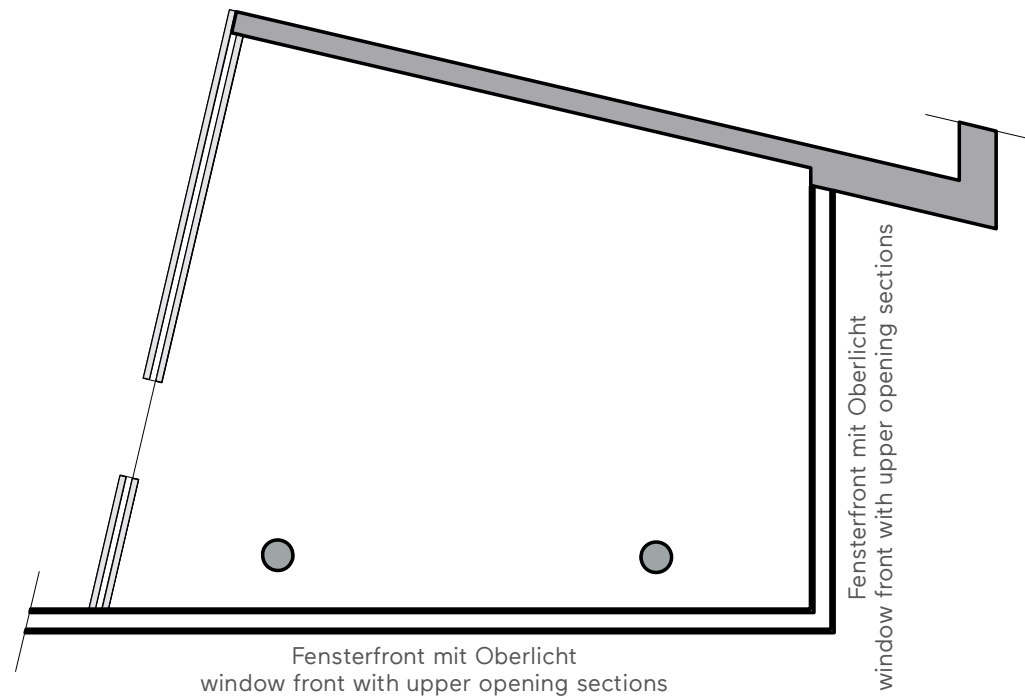

Grundriss & Fotos floorplan & pictures

8. OG / 8TH FLOOR EXECUTIVE LOUNGE