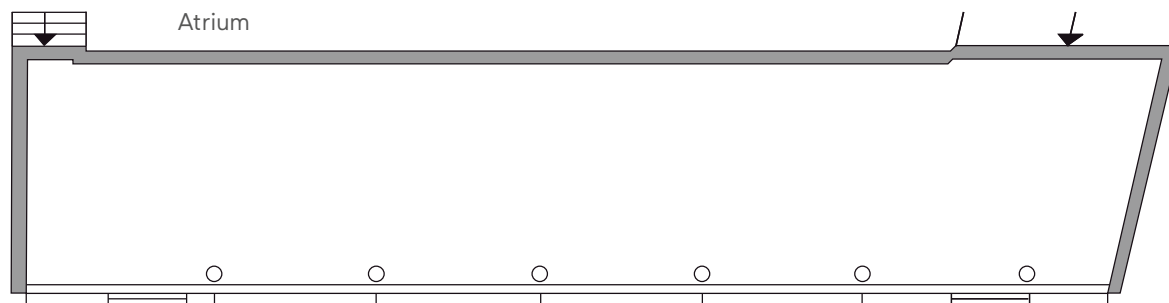

Grundriss & Fotos floorplan & pictures

8. OG / 8TH FLOOR EXECUTIVE LOUNGE

Bemaßung room dimensions

8. OG / 8TH FLOOR
EXECUTIVE LOUNGE

Grundriss & Fotos floorplan & pictures

8. OG / 8TH FLOOR
SKY LOUNGE
TERRASSE / TERRACE

Bemaßung room dimensions

8. OG / 8TH FLOOR
SKY LOUNGE
TERRASSE / TERRACE

Elektro electricity

8. OG / 8TH FLOOR
SKY LOUNGE
TERRASSE / TERRACE

LEGENDE / EXPLANATION

-  Schalter / switch
-  Dimmer
-  Steckdose / power socket
-  Notstrom / emergency power
-  Telefon / phone
-  Antenne / antenna
-  Leuchte / lamp
-  Scheinwerfer / spot
-  Bodentank / floor tank
-  Audiosteuerung / audio control
-  Lichtsteuerung / light control
-  Klimasteuerung / air condition
-  Leinwand / silver screen
-  Verdunklung / fade out