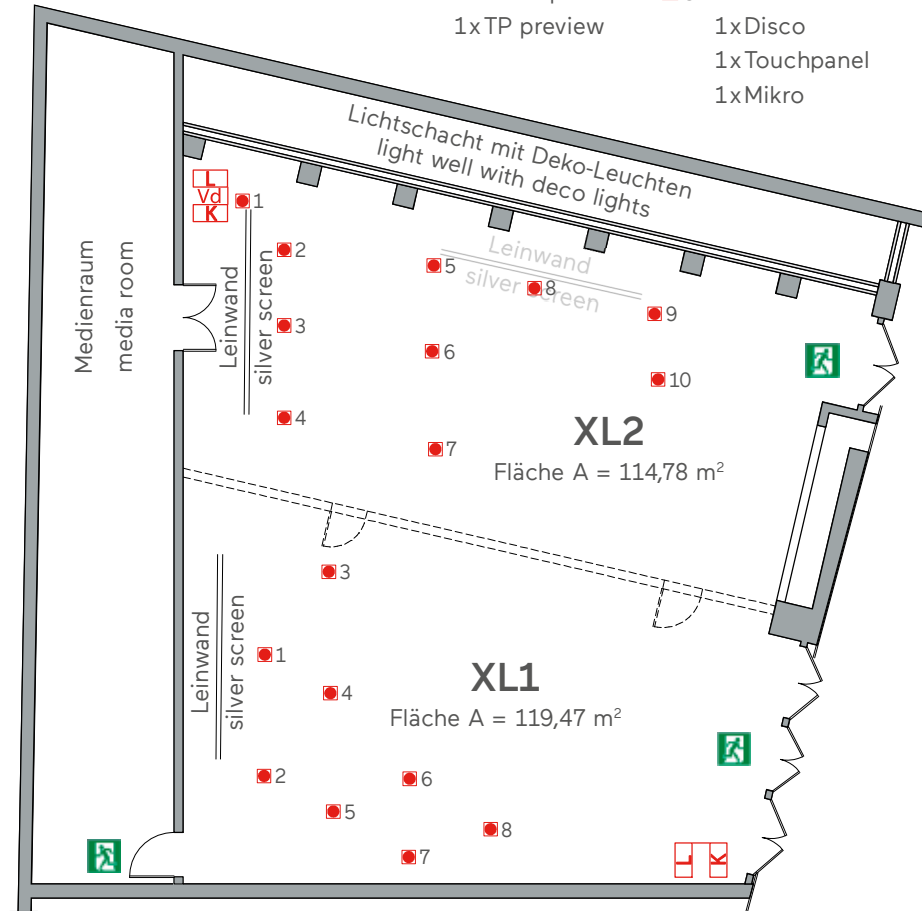

Gesamtfläche Raum L = 93,74 m²

Grundriss & Fotos floorplan & pictures

2. UG / BASEMENT
RAUM XL / ROOM XL

Bemaßung room dimensions

2. UG / BASEMENT
RAUM XL / ROOM XL

Gesamtfläche Raum XL = 234,25 m²

Elektro electricity

2. UG / BASEMENT RAUM XL / ROOM XL

XL2

- | | |
|---|---|
| <ul style="list-style-type: none"> ●6 3x220 V 1x Touchpanel 1x Mikro 1x Laptop Screen 1x TP preview | <ul style="list-style-type: none"> ●9 3x220 V 2x CAT 1x Speaker |
| <ul style="list-style-type: none"> ●7 3x220 V 1x Touchpad 1x Disco | <ul style="list-style-type: none"> ●10 3x220 V 2x CAT 1x Laptop Speaker 1x Laptop Audio 1x Laptop Screen 1x Mikro 1xDisk |
| <ul style="list-style-type: none"> ●8 2x220 V 1x Multistecker 1x TP preview 1x TV in/out 1x Disco 1x Laptop Screen 1x Laptop Audio | |

XL1

- | | | |
|--|--|--|
| <ul style="list-style-type: none"> ●1 3x220 V 1x CAT 1x TV in/out 1x Disco 1x Speaker | <ul style="list-style-type: none"> ●2 3x220 V 1x Speaker 1x TV in/out | <ul style="list-style-type: none"> ●4 3x220 V 1xDisk 1x TP preview 1x Touchpanel 2x CAT |
| | <ul style="list-style-type: none"> ●3 3x220 V 1x Mikro 1x Touchpanel 1x TP preview | <ul style="list-style-type: none"> ●5 3x220 V 1x Disco 1x Touchpanel 1x Mikro |

0 1 2 3 4 5 m

XL1

- | | | |
|--|--|--|
| <ul style="list-style-type: none"> ●6 3x220 V 1xDisk 1x Touchpanel 1x TP preview | <ul style="list-style-type: none"> ●7 3x220 V 2x CAT 1x TV in/out | <ul style="list-style-type: none"> ●8 2x220 V 1x TV in/out 1x Multistecker 1x Touchpanel 1xDisk |
|--|--|--|