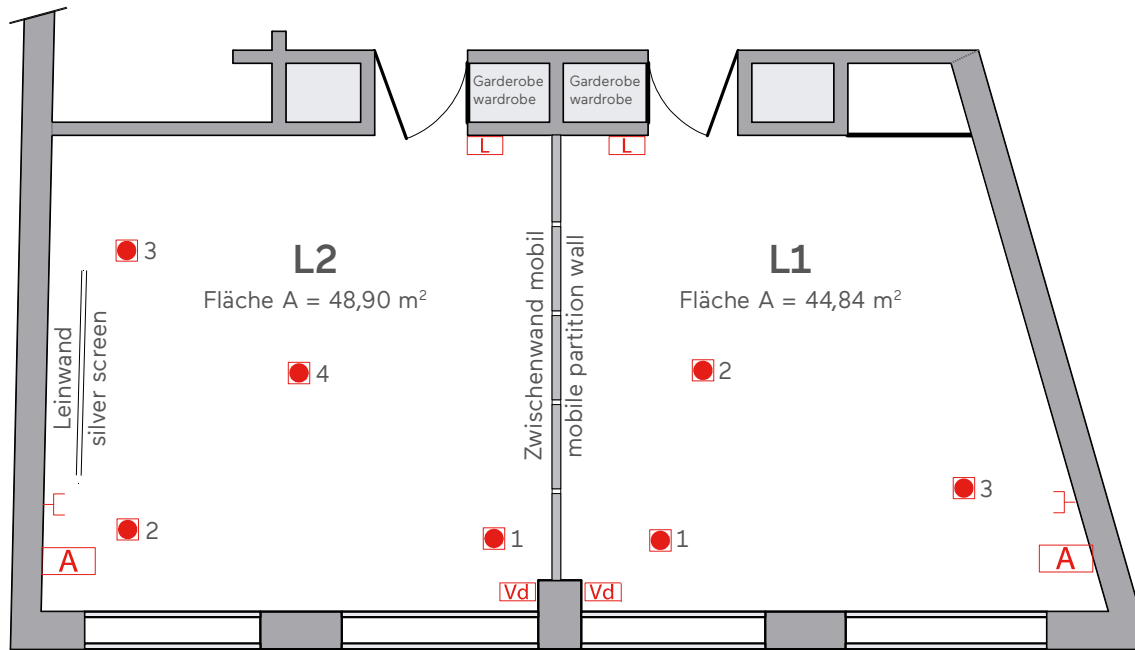

Grundriss & Fotos floorplan & pictures

1. OG / 1ST FLOOR
RAUM L / ROOM L

Bemaßung room dimensions

1. OG / 1ST FLOOR
RAUM L / ROOM L

Bemaßung room dimensions

1. OG / 1ST FLOOR RAUM L / ROOM L

LEGENDE / EXPLANATION

Gesamtfläche Raum L = 93,74 m²

Grundriss & Fotos floorplan & pictures

2. UG / BASEMENT
RAUM XL / ROOM XL

Bemaßung room dimensions

2. UG / BASEMENT
RAUM XL / ROOM XL

Gesamtfläche Raum XL = 234,25 m²

Elektro electricity