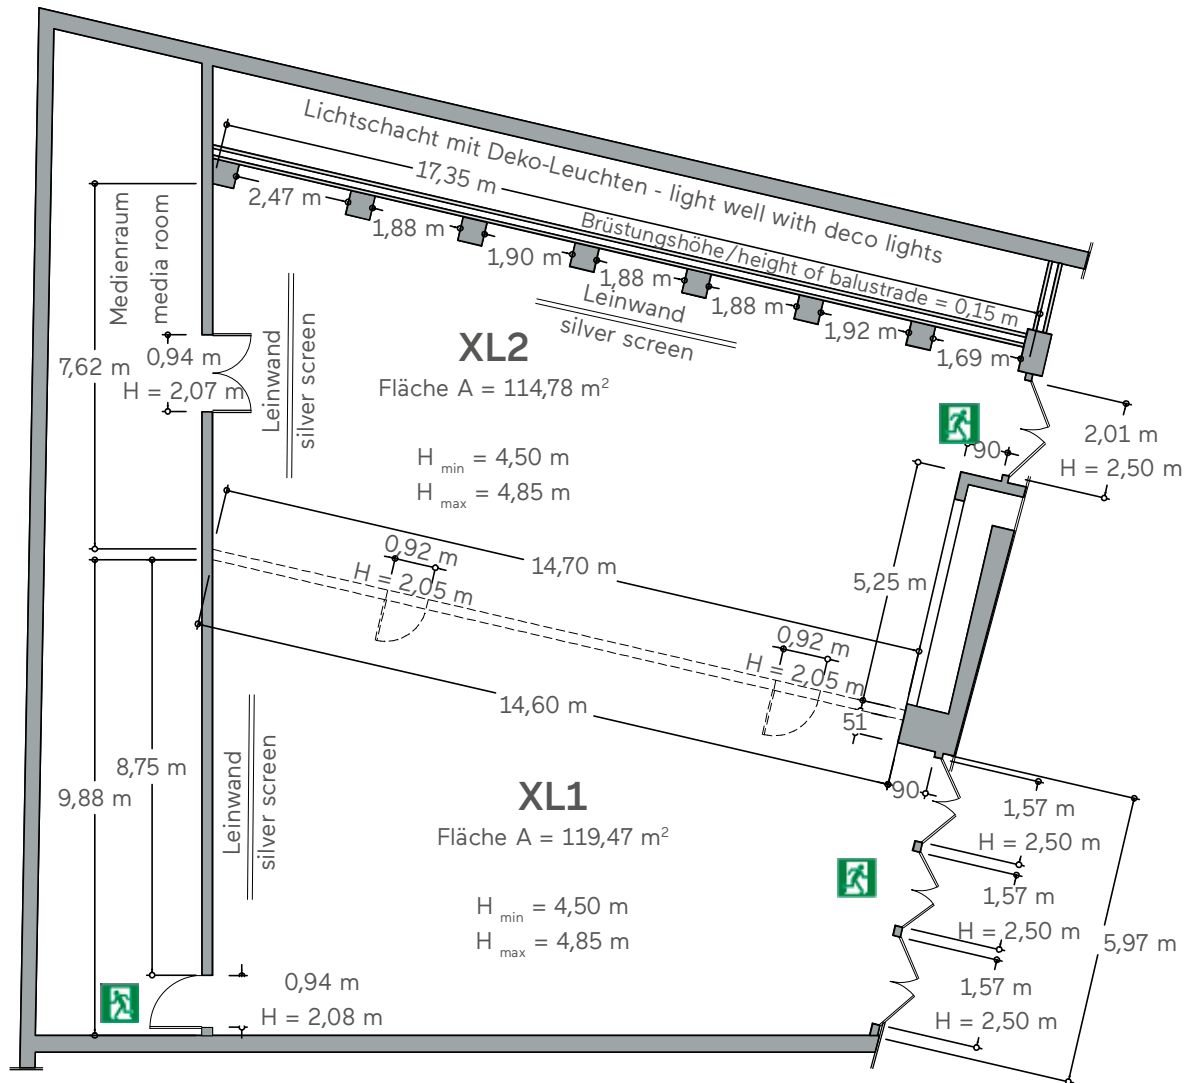

Gesamtfläche Raum L = 93,74 m²

Grundriss & Fotos floorplan & pictures

2. UG / BASEMENT
RAUM XL / ROOM XL

Bemaßung room dimensions

2. UG / BASEMENT
RAUM XL / ROOM XL

Gesamtfläche Raum XL = 234,25 m²

Elektro electricity

2. UG / BASEMENT RAUM XL / ROOM XL

XL2

- | | |
|---|---|
| <ul style="list-style-type: none"> ●6 3x220 V 1x Touchpanel 1x Mikro 1x Laptop Screen 1x TP preview | <ul style="list-style-type: none"> ●9 3x220 V 2x CAT 1x Speaker |
| <ul style="list-style-type: none"> ●7 3x220 V 1x Touchpad 1x Disco | <ul style="list-style-type: none"> ●10 3x220 V 2x CAT 1x Laptop Speaker 1x Laptop Audio 1x Laptop Screen 1x Mikro 1xDisk |
| <ul style="list-style-type: none"> ●8 2x220 V 1x Multistecker 1x TP preview 1x TV in/out 1x Disco 1x Laptop Screen 1x Laptop Audio | |