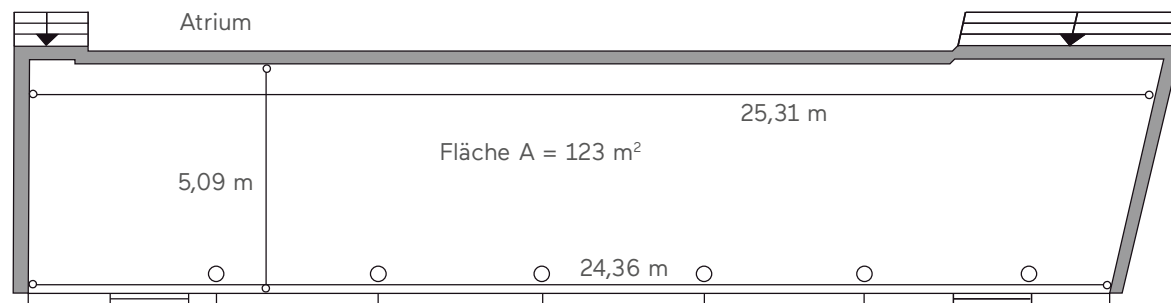

Grundriss & Fotos floorplan & pictures

8. OG / 8TH FLOOR EXECUTIVE LOUNGE

Bemaßung room dimensions

8. OG / 8TH FLOOR
EXECUTIVE LOUNGE

Grundriss & Fotos floorplan & pictures

8. OG / 8TH FLOOR
SKY LOUNGE
TERRASSE / TERRACE

Bemaßung room dimensions

8. OG / 8TH FLOOR
SKY LOUNGE
TERRASSE / TERRACE

Elektro electricity

8. OG / 8TH FLOOR
SKY LOUNGE
TERRASSE / TERRACE

LEGENDE / EXPLANATION

-  Schalter / switch
-  Dimmer
-  Steckdose / power socket
-  Notstrom / emergency power
-  Telefon / phone
-  Antenne / antenna
-  Leuchte / lamp
-  Scheinwerfer / spot
-  Bodentank / floor tank
-  Audiosteuerung / audio control
-  Lichtsteuerung / light control
-  Klimasteuerung / air condition
-  Leinwand / silver screen
-  Verdunklung / fade out